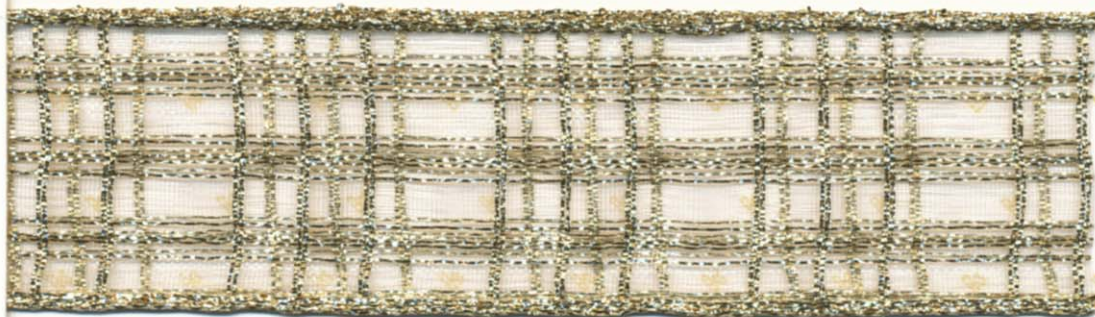

Art. 34338 Christmas Check

15mm, 25mm, 40mm

mit Draht / laitonné / wired

25m / Rl.

60% PES, 40% Lurex

Col. 100

Col. 200

Col. 300