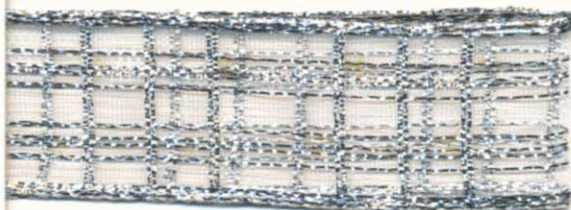

Art. 34338 Christmas Check

15mm, 25mm, 40mm

mit Draht / laitonné / wired

25m / Rl.

60% PES, 40% Lurex

Col. 100

Col. 200

Col. 300