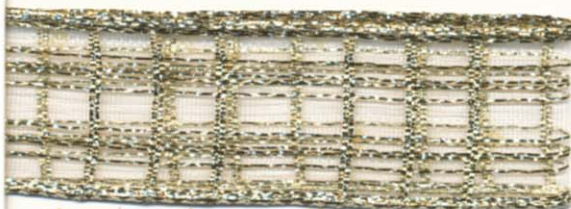

Art. 34338 Christmas Check

15mm, 25mm, 40mm

mit Draht / laitonné / wired

25m / Rl.

60% PES, 40% Lurex

Col. 100

Col. 200

Col. 300